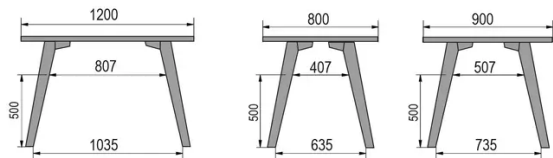

TYPE

bar tafel, totale hoogte 110cm

BLAD

30mm multiplex basis, zichtbaar afgeschuinde kant, topfineer 0.9mm in FENIX.

VERLENGBLAD(EN)

Deze versie is altijd zonder verlengblad

POTEN

Massief hout

SPECIFIEKE KENMERKEN

De voetsteun is altijd gemaakt van zwart metaal

VEILIGHEID

Onze tafels zijn zwaar en er zijn twee personen nodig om ze in elkaar te zetten of te verplaatsen.

AFMETINGEN (CM)

80x80cm - 80x120cm - 80x140cm - 80x160cm

90x90cm - 90x120cm - 90x140cm - 90x160cm - 90x180cm

MOOD T3 T1500

WELKE AFMETING KIEZEN ?

GEWICHT & VERPAKKING

80 x 120cm / 90 x 120cm

80 x 140cm / 90 x 140cm

80 x 160cm / 90 x 160cm / 100 x 160cm

90 x 180cm / 100 x 180cm

90 x 200cm / 100 x 200cm

100 x 220cm

100 x 240cm