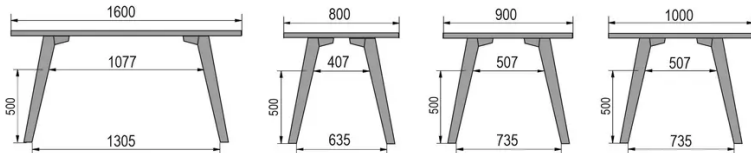

TYPE

bar tafel, totale hoogte 110cm

BLAD

30mm multiplex basis, zichtbaar afgeschuinde kant, topfineer 0.9mm in FENIX.

VERLENGBLAD(EN)

Deze versie is altijd zonder verlengblad

POTEN

Massief hout

SPECIFIEKE KENMERKEN

De voetsteun is altijd gemaakt van zwart metaal

VEILIGHEID

Onze tafels zijn zwaar en er zijn twee personen nodig om ze in elkaar te zetten of te verplaatsen.

AFMETINGEN (CM)

80x80cm - 80x120cm - 80x140cm - 80x160cm

90x90cm - 90x120cm - 90x140cm - 90x160cm - 90x180cm

MOOD T3 T1500

WELKE AFMETING KIEZEN ?

GEWICHT & VERPAKKING

80 x 120cm / 90 x 120cm

80 x 140cm / 90 x 140cm

80 x 160cm / 90 x 160cm / 100 x 160cm

90 x 180cm / 100 x 180cm

90 x 200cm / 100 x 200cm

100 x 220cm

100 x 240cm