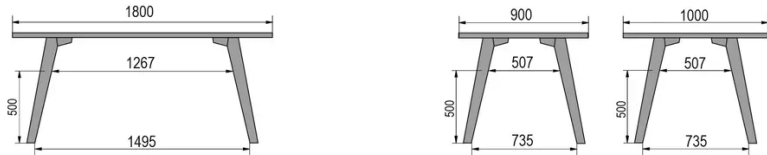

TYPE

bar tafel, totale hoogte 110cm

BLAD

30mm multiplex basis, zichtbaar afgeschuinde kant, topfineer 0.9mm in FENIX.

VERLENGBLAD(EN)

Deze versie is altijd zonder verlengblad

POTEN

Massief hout

SPECIFIEKE KENMERKEN

De voetsteun is altijd gemaakt van zwart metaal

VEILIGHEID

Onze tafels zijn zwaar en er zijn twee personen nodig om ze in elkaar te zetten of te verplaatsen.

AFMETINGEN (CM)

80x80cm - 80x120cm - 80x140cm - 80x160cm

90x90cm - 90x120cm - 90x140cm - 90x160cm - 90x180cm

MOOD T3 T1500

WELKE AFMETING KIEZEN ?

GEWICHT & VERPAKKING

80 x 120cm / 90 x 120cm

80 x 140cm / 90 x 140cm

80 x 160cm / 90 x 160cm / 100 x 160cm

90 x 180cm / 100 x 180cm

90 x 200cm / 100 x 200cm

100 x 220cm

100 x 240cm