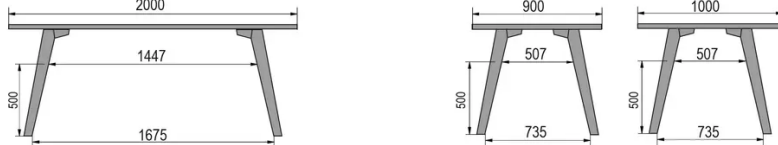

TYPE

bar tafel, totale hoogte 110cm

BLAD

30mm multiplex basis, zichtbaar afgeschuinde kant, topfineer 0.9mm in FENIX.

VERLENGBLAD(EN)

Deze versie is altijd zonder verlengblad

POTEN

Massief hout

SPECIFIEKE KENMERKEN

De voetsteun is altijd gemaakt van zwart metaal

VEILIGHEID

Onze tafels zijn zwaar en er zijn twee personen nodig om ze in elkaar te zetten of te verplaatsen.

AFMETINGEN (CM)

80x80cm - 80x120cm - 80x140cm - 80x160cm

90x90cm - 90x120cm - 90x140cm - 90x160cm - 90x180cm

MOOD T3 T1500

WELKE AFMETING KIEZEN ?

GEWICHT & VERPAKKING

80 x 120cm / 90 x 120cm

80 x 140cm / 90 x 140cm

80 x 160cm / 90 x 160cm / 100 x 160cm

90 x 180cm / 100 x 180cm

90 x 200cm / 100 x 200cm

100 x 220cm

100 x 240cm