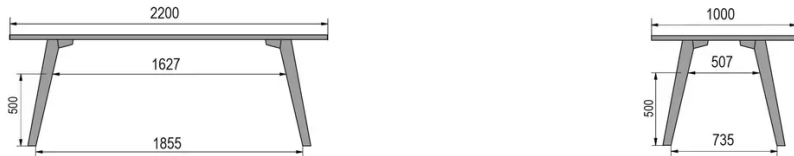

TYPE

bar tafel, totale hoogte 110cm

BLAD

30mm multiplex basis, zichtbaar afgeschuinde kant, topfineer 0.9mm in FENIX.

VERLENGBLAD(EN)

Deze versie is altijd zonder verlengblad

POTEN

Massief hout

SPECIFIEKE KENMERKEN

De voetsteun is altijd gemaakt van zwart metaal

VEILIGHEID

Onze tafels zijn zwaar en er zijn twee personen nodig om ze in elkaar te zetten of te verplaatsen.

AFMETINGEN (CM)

80x80cm - 80x120cm - 80x140cm - 80x160cm

90x90cm - 90x120cm - 90x140cm - 90x160cm - 90x180cm

MOOD T3 T1500

WELKE AFMETING KIEZEN ?

GEWICHT & VERPAKKING

80 x 120cm / 90 x 120cm

80 x 140cm / 90 x 140cm

80 x 160cm / 90 x 160cm / 100 x 160cm

90 x 180cm / 100 x 180cm

90 x 200cm / 100 x 200cm

100 x 220cm

100 x 240cm