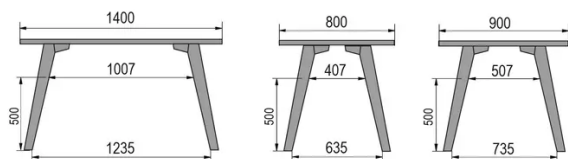

TYPE

bar tafel, totale hoogte 110cm

BLAD

30mm multiplex basis, zichtbaar afgeschuinde kant, topfineer 0.9mm in FENIX.

VERLENGBLAD(EN)

Deze versie is altijd zonder verlengblad

POTEN

Massief hout

SPECIFIEKE KENMERKEN

De voetsteun is altijd gemaakt van zwart metaal

VEILIGHEID

Onze tafels zijn zwaar en er zijn twee personen nodig om ze in elkaar te zetten of te verplaatsen.

AFMETINGEN (CM)

80x80cm - 80x120cm - 80x140cm - 80x160cm

90x90cm - 90x120cm - 90x140cm - 90x160cm - 90x180cm

MOOD T3 T1500

WELKE AFMETING KIEZEN ?

GEWICHT & VERPAKKING

80 x 120cm / 90 x 120cm

80 x 140cm / 90 x 140cm

80 x 160cm / 90 x 160cm / 100 x 160cm

90 x 180cm / 100 x 180cm

90 x 200cm / 100 x 200cm

100 x 220cm

100 x 240cm