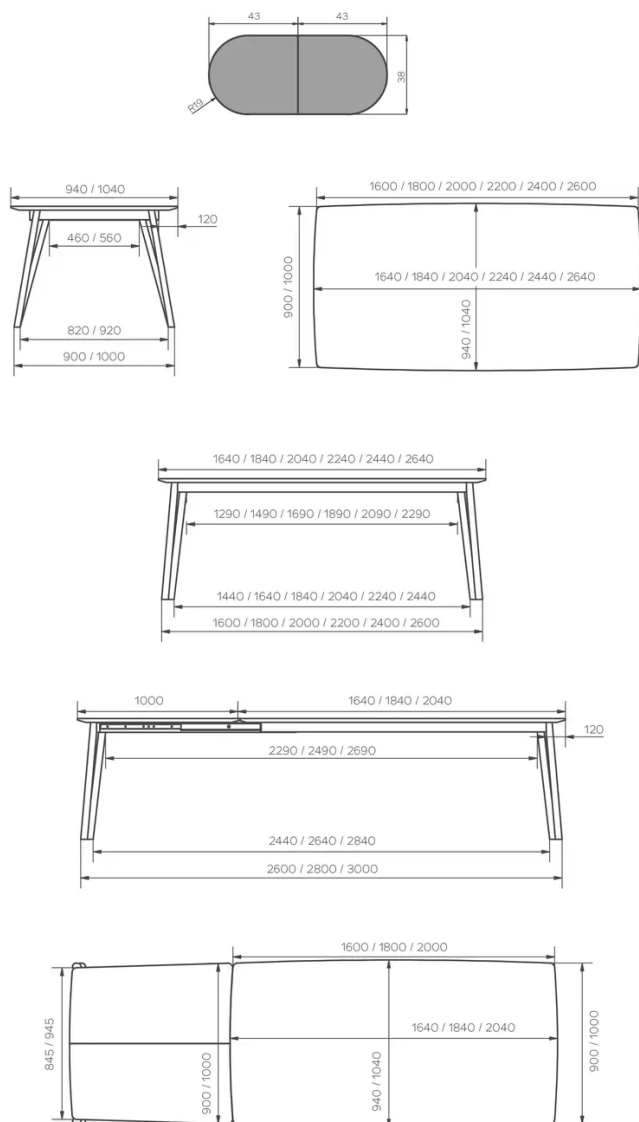

RENNES T0100

WELKE AFMEETING KIEZEN ?

GEWICHT & VERPAKKING

Karton#1 - Tafelblad & Metalen frame:

- 90x160 : 36 kg - 100x170x10 cm
- 90x180 : 39 kg - 100x190x10 cm
- 100x180 : 43 kg - 110x190x10 cm
- 100x200 : 47 kg - 110x210x10 cm
- 100x220 : 52 kg - 110x230x10 cm
- 100x240 : 56 kg - 110x250x10 cm
- 100x260 : 61 kg - 110x270x10 cm

Karton#2 - Poten:

- 8 kg - 80x35x15 cm