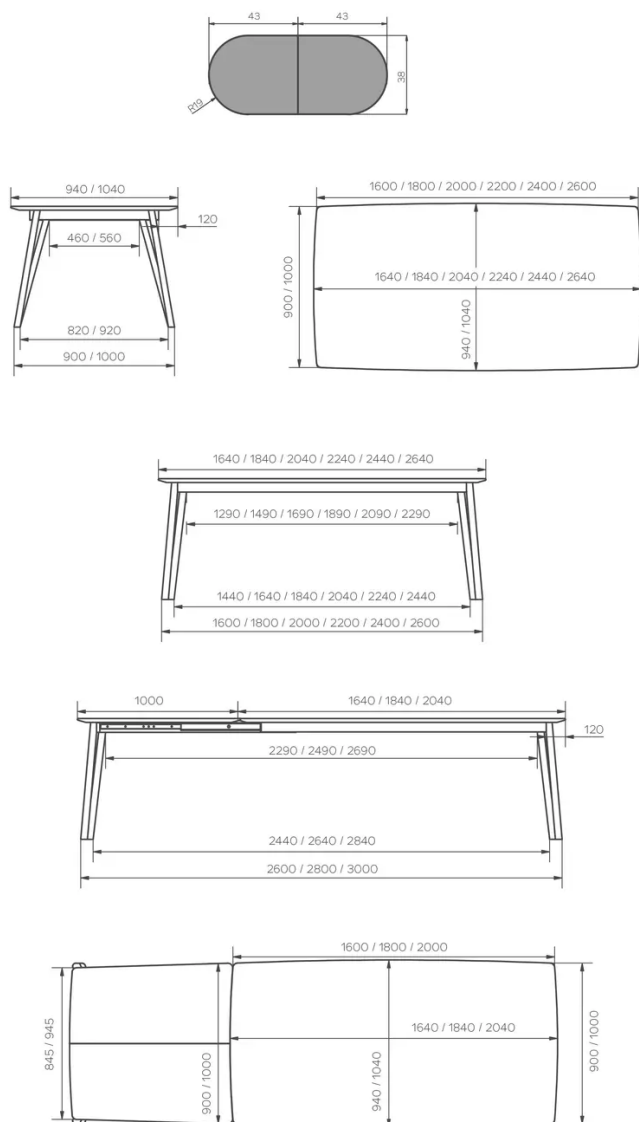

RENNES T0100

WELKE AFMETING KIEZEN ?

GEWICHT & VERPAKKING

Karton#1 - Tafelblad & Metalen frame:

- 90x160 : 36 kg - 100x170x10 cm
- 90x180 : 39 kg - 100x190x10 cm
- 100x180 : 43 kg - 110x190x10 cm
- 100x200 : 47 kg - 110x210x10 cm
- 100x220 : 52 kg - 110x230x10 cm
- 100x240 : 56 kg - 110x250x10 cm
- 100x260 : 61 kg - 110x270x10 cm

Karton#2 - Poten:

- 8 kg - 80x35x15 cm