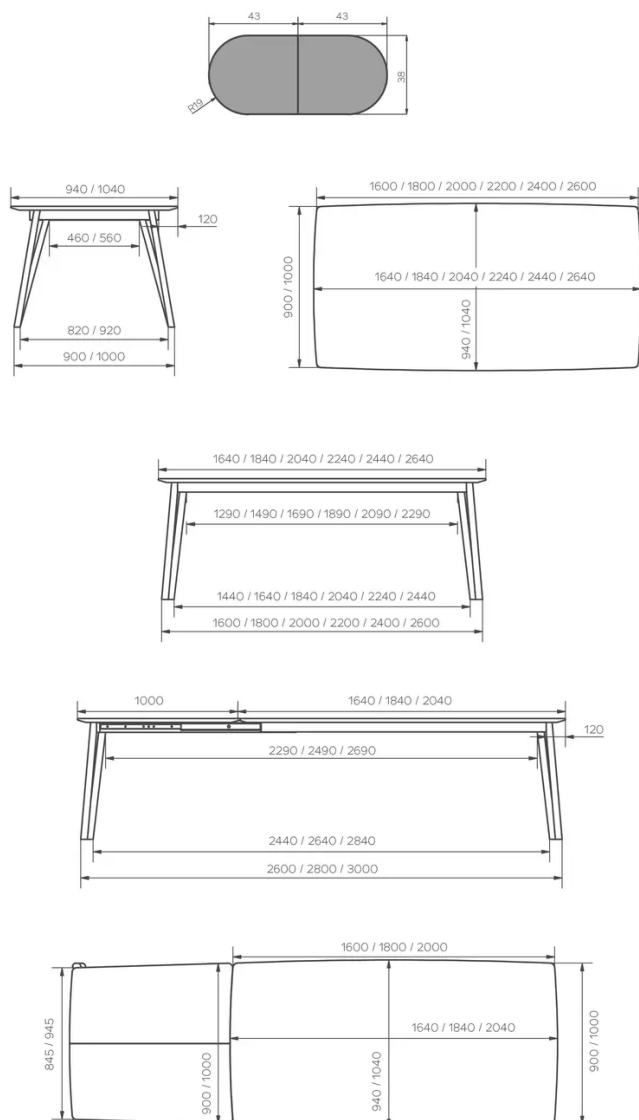

RENNES T0201

WELKE AFMEETING KIEZEN ?

GEWICHT & VERPAKKING

Karton#1 - Tafelblad:

- 90x160/260 : 25 kg - 95x165x8 cm
- 90x180/280 : 28 kg - 95x185x8 cm
- 100x180/280 : 31 kg - 105x185x8 cm
- 100x200/300 : 35 kg - 105x205x8 cm

Karton#2 - Metalen frame & Uittreksysteem:

- 90x160/260 : 30 kg - 85x150x8 cm
- 90x180/280 : 31 kg - 85x170x8 cm
- 100x180/280 : 32 kg - 95x170x8 cm
- 100x200/300 : 33 kg - 95x190x8 cm

Karton#3 - Poten:

- 8 kg - 80x35x15 cm