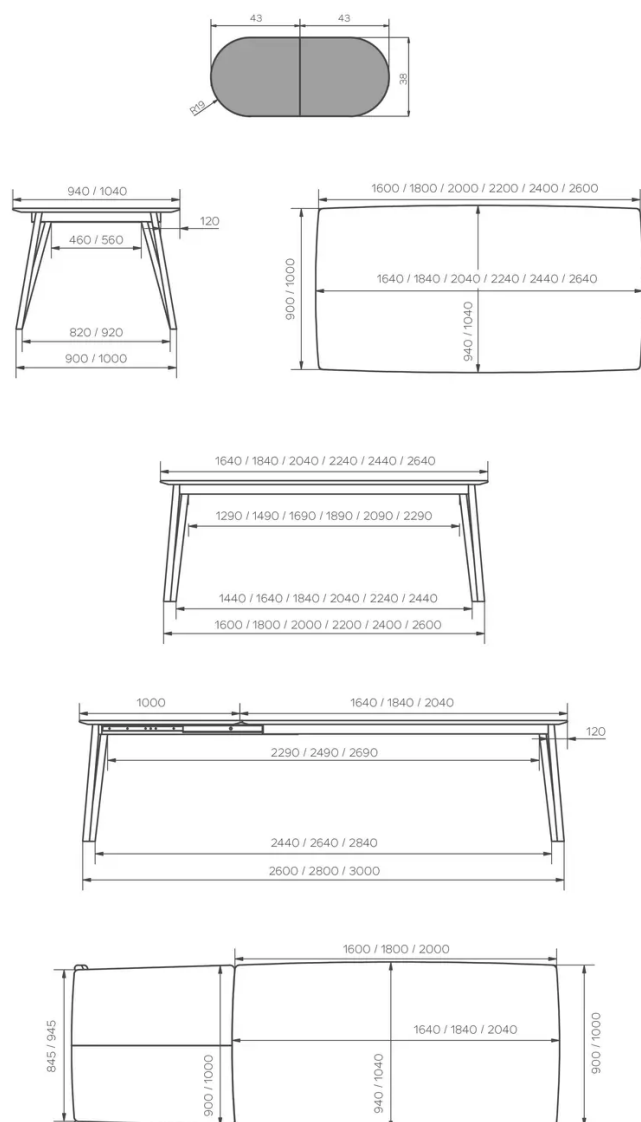

## POTEN

Een tafel heeft 4 poten (2x rechts + 2x links). Elke poot bestaat uit 2 halfronde houten profielen van 38x43mm.

Tafels met verlengstuk hebben 2 specifieke poten met wielen (1x rechts + 1x links).

## AFMETINGEN (CM)

90x160/260cm - 90x180/280cm

100x180/280cm - 100x200/300cm

### GEWICHT & VERPAKKING

Karton#1 - Tafelblad:

- 90x160/260 : 25 kg - 95x165x8 cm
- 90x180/280 : 28 kg - 95x185x8 cm
- 100x180/280 : 31 kg - 105x185x8 cm
- 100x200/300 : 35 kg - 105x205x8 cm

Karton#2 - Metalen frame & Uittreksysteem: