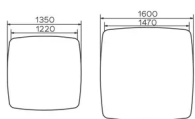

TYPE

vergadertafel, totale hoogte 76cm

BLAD

30mm blad uitsluitend in massief eiken, met "soft touch" rand, verkrijgbaar in alle eiken kleuren.

VERLENGBLAD(EN)

Deze versie is altijd zonder verlengblad.

POTEN

Afhankelijk van de grootte van de tafel bestaan er 3 soorten poten. Ongeacht hun positie zijn de poten altijd gemaakt van massief eikenhout en voorzien van verstelbare glijders WAGNER®. Metalen structuur van Ø12 mm staaldraad. De kleur van deze structuur kan worden gekozen uit ons gamma metaalkleuren.

SPECIFIEKE KENMERKEN

Om technische redenen kan een tafelblad in meerdere delen worden geleverd die aan elkaar moeten worden bevestigd. Afhankelijk van de grootte kan een blad uit 2, 4 of zelfs 6 delen bestaan. Wanneer een blad uit verschillende delen bestaat, worden deze van onderaan de tafel aan elkaar geschroefd om het volledige blad te vormen.

VEILIGHEID

Onze tafels zijn zwaar en er zijn twee personen nodig om ze in elkaar te zetten of te verplaatsen.

AFMETINGEN (CM)

135x135cm - 160x160cm

TRAVA T0300

WELKE AFMEETING KIEZEN ?

GEWICHT & VERPAKKING