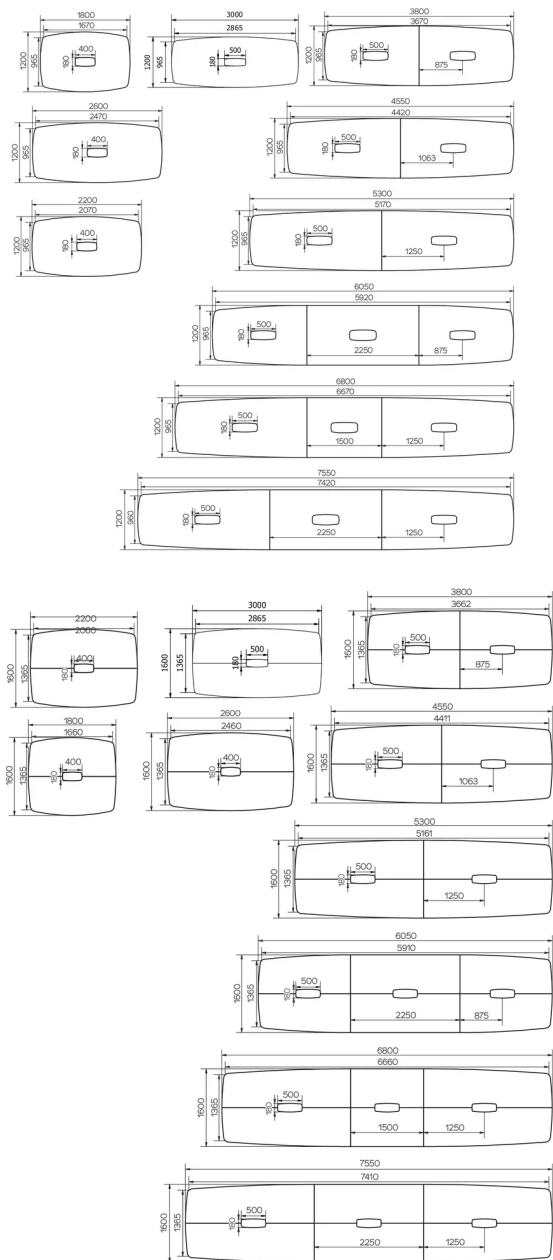

TRAVA T0500

WELKE AFMETING KIEZEN ?

GEWICHT & VERPAKKING