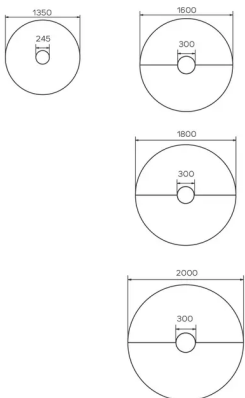

TYPE

vergadertafel, totale hoogte 76cm

BLAD

30mm blad uitsluitend in massief eiken, met "soft touch" rand, verkrijgbaar in alle eiken kleuren.

VERLENGBLAD(EN)

Deze versie is altijd zonder verlengblad.

POTEN

SPECIFIEKE KENMERKEN

Om technische redenen kan een tafelblad in meerdere delen worden geleverd die aan elkaar moeten worden bevestigd. Afhankelijk van de grootte kan een blad uit 2, 4 of zelfs 6 delen bestaan. Wanneer een blad uit verschillende delen bestaat, worden deze van onderaan de tafel aan elkaar geschroefd om het volledige blad te vormen. Om technische redenen is de positie van de top access(es) vooraf bepaald op basis van de afmetingen van de tafel en kan dus niet worden gewijzigd. Kleine rubberen voetjes zijn aan het deksel bevestigd. Afhankelijk van de grootte van de tafel, zal er toegang zijn tot 1, 2 of 3 top accesses (met 6 of 8 aansluitingsposities).

AFMETINGEN (CM)

Ø135cm - Ø160cm - Ø180cm - Ø200cm

TRAVA T0710

WELKE AFMEETING KIEZEN ?

GEWICHT & VERPAKKING