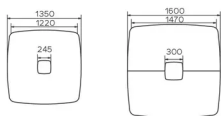

TYPE

vergadertafel, totale hoogte 76cm

BLAD

30mm blad uitsluitend in massief eiken, met "soft touch" rand, verkrijgbaar in alle eiken kleuren.

VERLENGBLAD(EN)

Deze versie is altijd zonder verlengblad.

POTEN

Afhankelijk van de grootte van de tafel bestaan er 3 soorten poten. Ongeacht hun positie zijn de poten altijd gemaakt van massief eikenhout en voorzien van verstelbare glijders WAGNER®. Metalen structuur van Ø12 mm staaldraad. De kleur van deze structuur kan worden gekozen uit ons gamma metaalkleuren.

SPECIFIEKE KENMERKEN

Om technische redenen kan een tafelblad in meerdere delen worden geleverd die aan elkaar moeten worden bevestigd. Afhankelijk van de grootte kan een blad uit 2, 4 of zelfs 6 delen bestaan. Wanneer een blad uit verschillende delen bestaat, worden deze van onderaan de tafel aan elkaar geschroefd om het volledige blad te vormen. Om technische redenen is de positie van de top access(es) vooraf bepaald op basis van de afmetingen van de tafel en kan dus niet worden gewijzigd. Kleine rubberen voetjes zijn aan het deksel bevestigd. Afhankelijk van de grootte van de tafel, zal er toegang zijn tot 1, 2 of 3 top accesses (met 6 of 8 aansluitingsposities).

AFMETINGEN (CM)

135x135cm - 160x160cm

TRAVA T0910

WELKE AFMEETING KIEZEN ?

GEWICHT & VERPAKKING