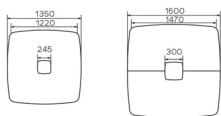

SPECIFIEKE KENMERKEN

Om technische redenen kan een tafelblad in meerdere delen worden geleverd die aan elkaar moeten worden bevestigd. Afhankelijk van de grootte kan een blad uit 2, 4 of zelfs 6 delen bestaan. Wanneer een blad uit verschillende delen bestaat, worden deze van onderaan de tafel aan elkaar geschroefd om het volledige blad te vormen. Om technische redenen is de positie van de top access(es) vooraf bepaald op basis van de afmetingen van de tafel en kan dus niet worden gewijzigd. Kleine rubberen voetjes zijn aan het deksel bevestigd. Afhankelijk van de grootte van de tafel, zal er toegang zijn tot 1, 2 of 3 top accesses (met 6 of 8 aansluitingsposities).

VEILIGHEID

Onze tafels zijn altijd veilig en stabiel.

AFMETINGEN (CM)

135x135cm - 160x160cm

TRAVA T0910

WELKE AFMEETING KIEZEN ?

GEWICHT & VERPAKKING