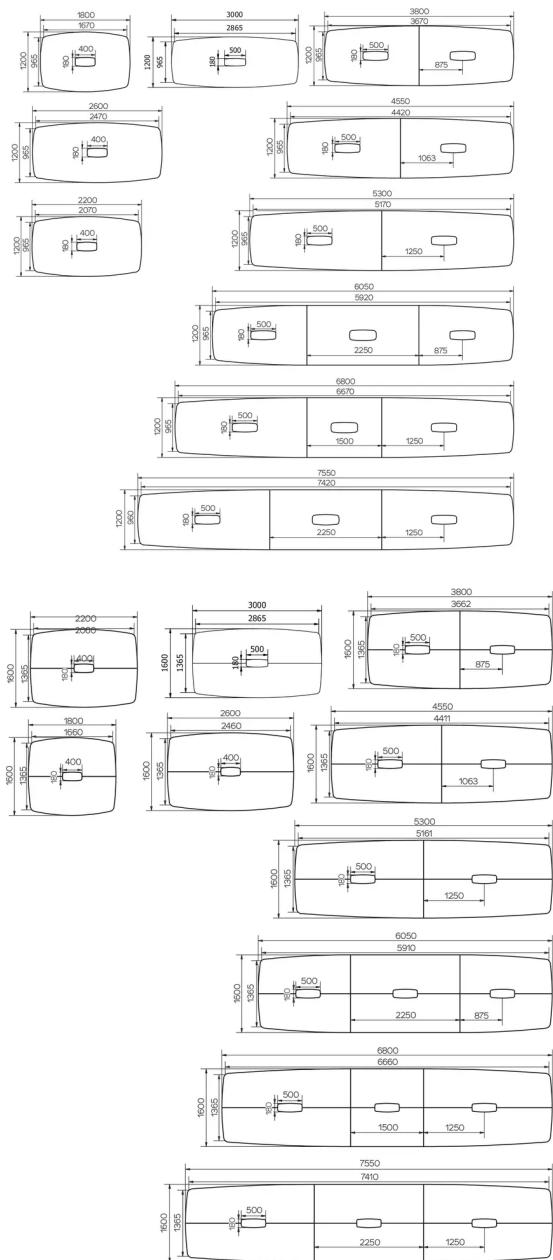

TRAVA T1110

WELKE AFMETING KIEZEN ?

GEWICHT & VERPAKKING