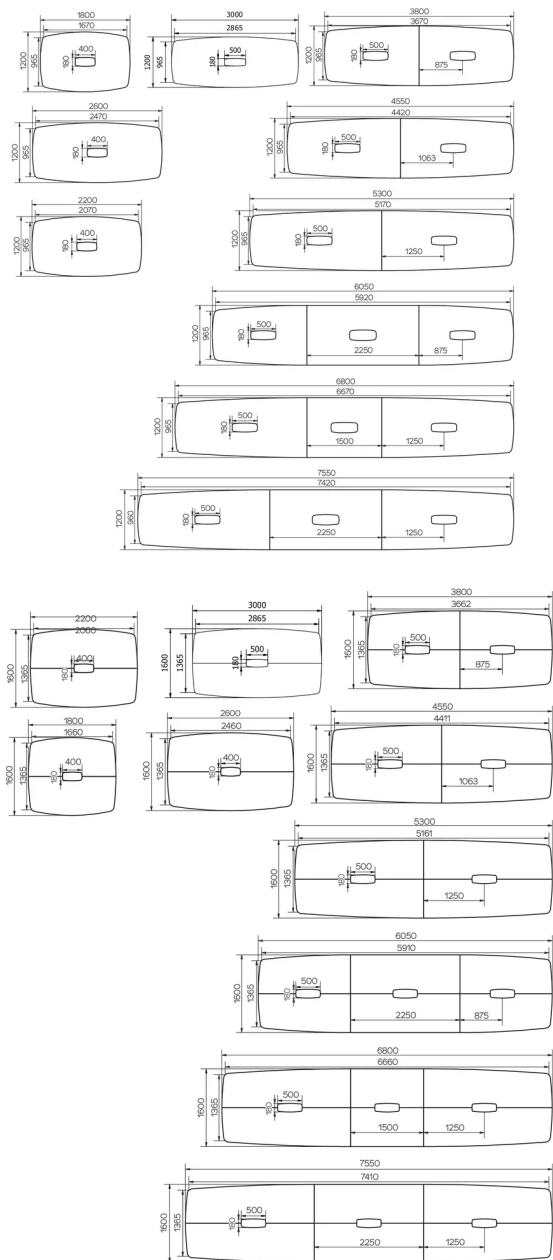

TRAVA T1110

WELKE AFMEETING KIEZEN ?

GEWICHT & VERPAKKING