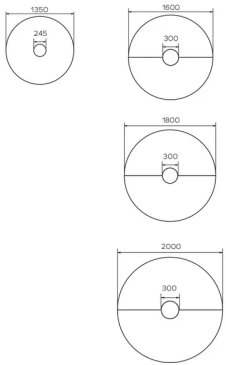

SPECIFICATIE

Om technische afmetingen te bekijken, klik op het deksel of de afmetingen. Accessoires aansluiting met COM kabelgeleiders.

Referentie

4-weg switch

912.1515

333.223

333.221

3-weg switch

333.1007

333.050

AFMETINGEN (CM)

Ø135cm - Ø160cm - Ø180cm - Ø200cm

TRAVA T4013

WELKE AFMEETING KIEZEN ?

GEWICHT & VERPAKKING