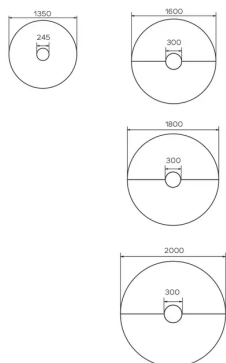

SPECIFICATIES

Om technische afmetingen te bekijken, klik op het deksel of de afmetingen. Accessoires aansluiting met COM kabelgeleider.

Referentie

4-weg switch

912.1515

333.223

333.221

3-weg switch

333.1007

333.050

AFMETINGEN (CM)

Ø135cm - Ø160cm - Ø180cm - Ø200cm

TRAVA T4013

WELKE AFMEETING KIEZEN ?

GEWICHT & VERPAKKING