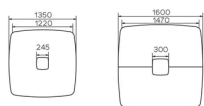

### AFMETINGEN (CM)

135x135cm - 160x160cm

**mobitec**

## TRAVA T4113

WELKE AFMEETING KIEZEN ?

---

GEWICHT & VERPAKKING