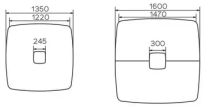

SPECIFICATIES

Om technische afmetingen te bekijken, klik op het deksel of de afmetingen. Accessoires aansluiting met CONFIDANT kabelgeleiding.

Referentie

4-wegs

912.1515

333.223

333.221

3-wegs

333.1007

333.050

AFMETINGEN (CM)

135x135cm - 160x160cm

TRAVA T4113

WELKE AFMEETING KIEZEN ?

GEWICHT & VERPAKKING