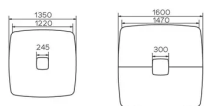

### SPECIFICATIES

Om technische afmetingen te bekijken, klik op het deksel van de afmetingen. Accessoires aansluiting met CONF met kabelgel

Referentie

4-weg s

912.1515

333.223

333.221

3-wegs

### AFMETINGEN (CM)

135x135cm - 160x160cm

**mobitec**

## TRAVA T4213

WELKE AFMEETING KIEZEN ?

---

GEWICHT & VERPAKKING