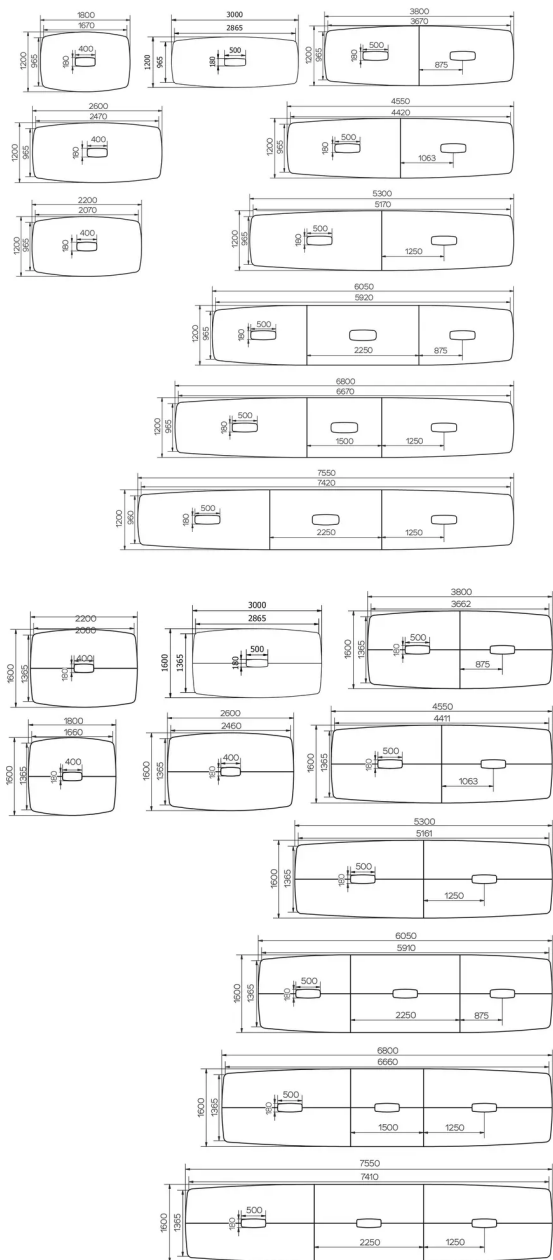

TRAVA T4313

WELKE AFMETING KIEZEN ?

GEWICHT & VERPAKKING