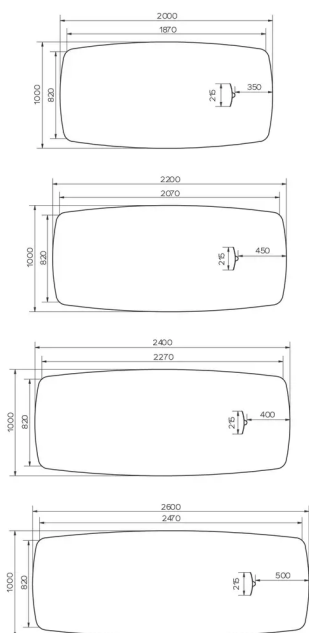

MOBITEC gelabeld product

TYPE

vergadertafel, totale hoogte 76cm.

BLAD

Blad uitsluitend in massief eiken en eiken rustiek, met "soft touch" rand, verkrijgbaar in alle kleuren van ons algemene collectie. Rustiek eiken optioneel verkrijgbaar met open of gesloten knoesten.

VERLENGBLAD(EN)

Deze versie is altijd zonder verlengblad.

POTEN

De poten altijd gemaakt van massief eikenhout en voorzien van verstelbare glijders WAGNER®.

Metalen structuur van Ø12 mm staaldraad. De kleur van deze structuur kan worden gekozen uit ons gamma metaalkleuren.

SPECIFIEKE KENMERKEN

De Manager Desk is verkrijgbaar met een cortesy screen*, gemaakt van hetzelfde materiaal en dezelfde kleur als het tafelblad. De Manager Desk heeft standaard een kabelopening in het blad. Een kabeldoos met maximaal 4 stopcontacten kan zowel links als rechts worden gemonteerd. Er is keuze uit de standaard metalen aansluitdoos of de Bachmann kabeldoos. De Bachmann Top Access kan worden uitgerust met CONI-strips. Deze moeten door de klant worden aangeschaft (zie pagina 193 voor de referenties). Kabelklemmen voor kabelgeleiding onder het tafelblad worden meegeleverd.

VEILIGHEID

Onze tafels zijn zwaar en er zijn twee personen nodig om ze in elkaar te zetten of te verplaatsen.

AFMETINGEN (CM)

100x200 - 100x220 - 100x240 - 100x260cm

TRAVA T4513

WELKE AFMEETING KIEZEN ?

GEWICHT & VERPAKKING