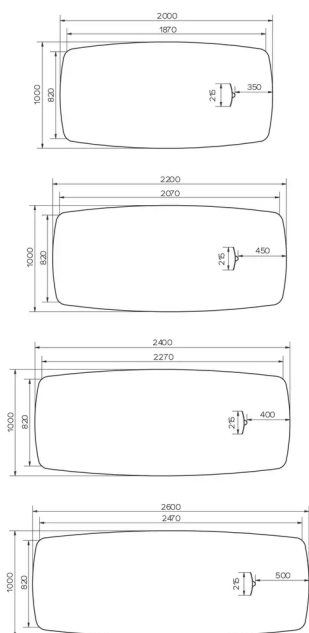

TRAVA T4613

WELKE AFMEETING KIEZEN ?

GEWICHT & VERPAKKING