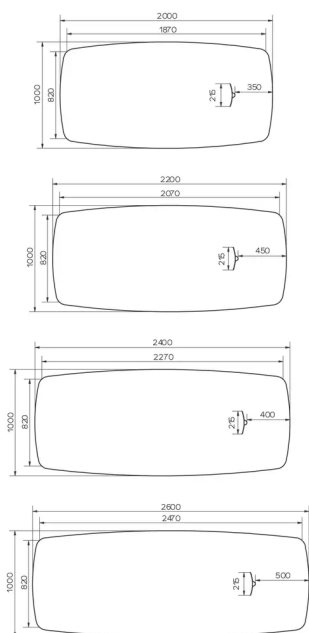

TYPE

Managerbureau, totale hoogte 76cm, met knie schot.

BLAD

Blad uitsluitend in massief eiken en eiken rustiek, met "soft touch" rand, verkrijgbaar in alle kleuren van ons algemene collectie. Rustiek eiken optioneel verkrijgbaar met open of gesloten knoesten.

VERLENGBLAD(EN)

Deze versie is altijd zonder verlengblad.

POTEN

De poten altijd gemaakt van massief eikenhout en voorzien van verstelbare glijders WAGNER®.

Metalen structuur van Ø12 mm staaldraad. De kleur van deze structuur kan worden gekozen uit ons gamma metaalkleuren.

SPECIFIEKE KENMERKEN

De Manager Desk is verkrijgbaar met een cortesy screen*, gemaakt van hetzelfde materiaal en dezelfde kleur als het tafelblad. De Manager Desk heeft standaard een kabelopening in het blad. Een kabeldoos met maximaal 4 stopcontacten kan zowel links als rechts worden gemonteerd. Er is keuze uit de standaard metalen aansluitdoos of de Bachmann kabeldoos. De Bachmann Top Access kan worden uitgerust met CONI-strips. Deze moeten door de klant worden aangeschaft (zie pagina 193 voor de referenties). Kabelklemmen voor kabelgeleiding onder het tafelblad worden meegeleverd.

VEILIGHEID

Onze tafels zijn zwaar en er zijn twee personen nodig om ze in elkaar te zetten of te verplaatsen.

AFMETINGEN (CM)

100x200 - 100x220 - 100x240 - 100x260cm

TRAVA T4714

WELKE AFMEETING KIEZEN ?

GEWICHT & VERPAKKING